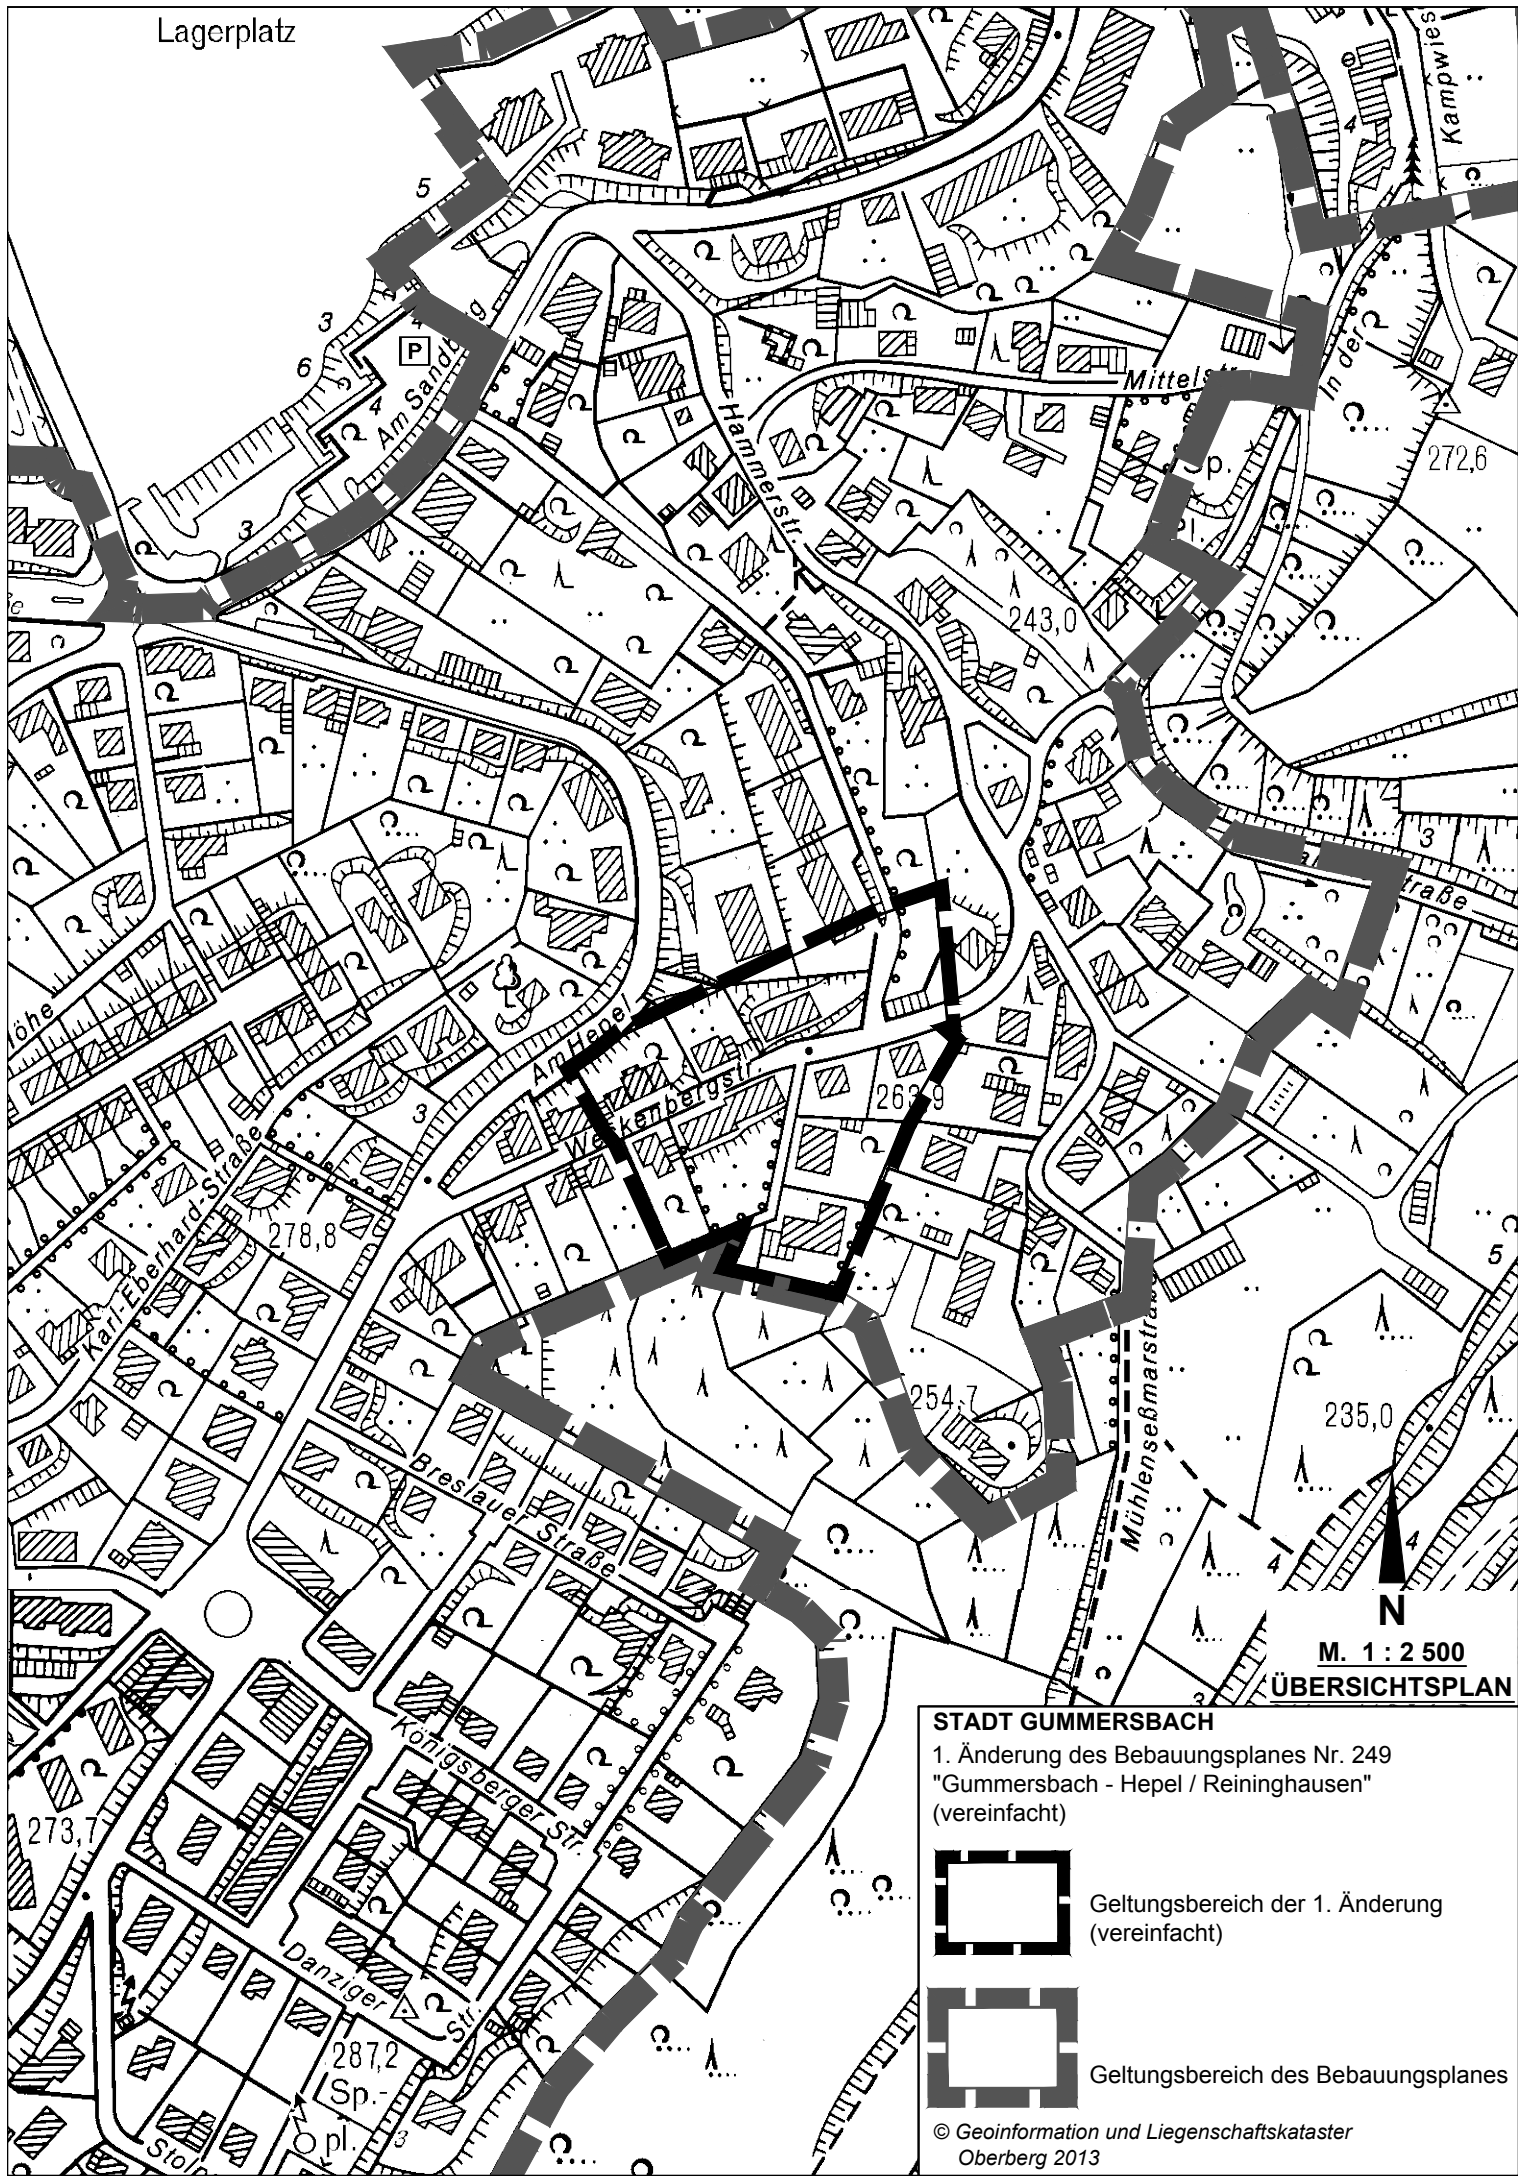

Lagerplatz

M. 1 : 2 500

ÜBERSICHTSPLAN

STADT GUMMERSBACH

1. Änderung des Bebauungsplanes Nr. 249
"Gummersbach - Hepel / Reininghausen"
(vereinfacht)

Geltungsbereich der 1. Änderung
(vereinfacht)

Geltungsbereich des Bebauungsplanes