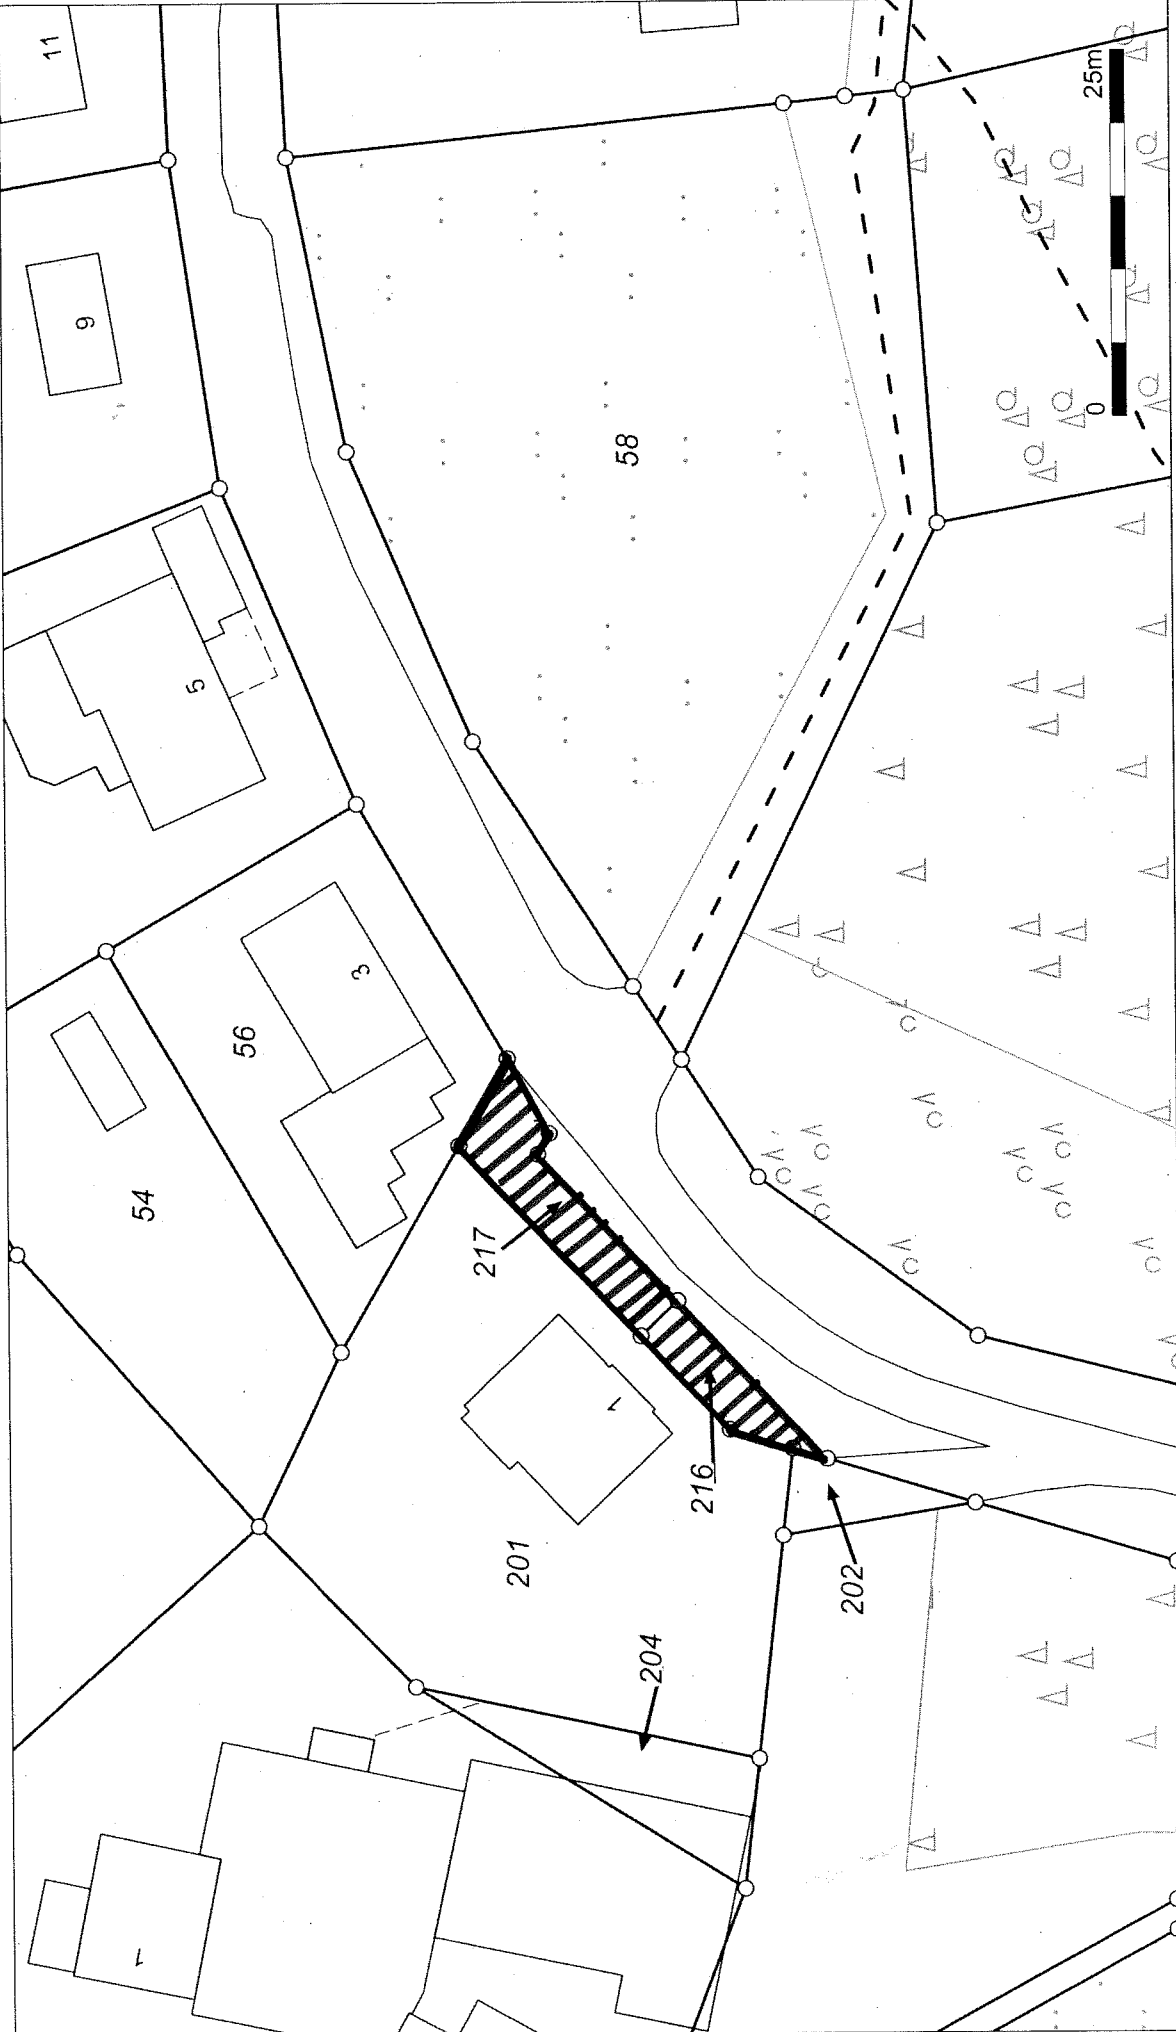

405465.09

5656660

Maßstab:
1:500

Datum:
18.09.2024

Anlage – Lageplan

Die Urheberrechte und Nutzung der Geodaten richtet sich nach:
<https://rio.obk.de/Nutzungsrecht/nutzungsrecht.php>
 Keine amtliche Standardausgabe
 Nur für interne Zwecke.
 Für Geodaten anderer Quellen gelten die Nutzungs- und
 Lizenzbedingungen der jeweils zugrundeliegenden Dienste

5656579.66

405326.79